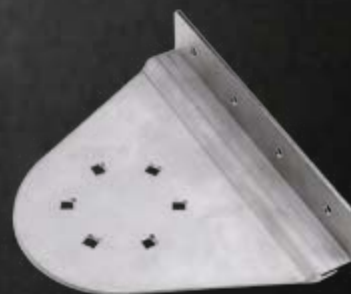

## Te slim voor inbrekers

- Hoe harder Puck wordt aangevallen, hoe moeilijker hij te openen is. Bij een krachtige aanval op Puck blokkeert het mechanisme, waardoor je het slot niet meer kunt opendraaien

## Puck Montagebeugel

Voor montage tussen kozijn en deur.

- Snelle montage zonder noodzaak voor een vakman mogelijk
- Ideaal voor tijdelijke plaatsing: laat geen zichtbare schade achter
- Geschikt voor situaties waar boren in de muur niet is toegestaan
- Montage van Puck in combinatie met deze beugel is door SKG goedgekeurd voor houten kozijnen